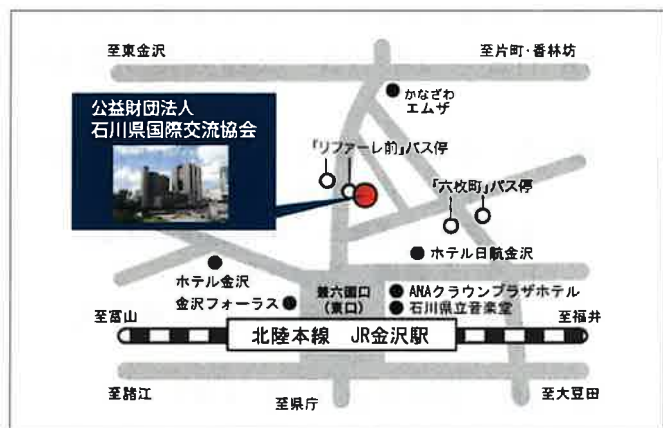

Ishikawa Foundation for International Exchange (IFIE) あいはいー

(公財) 石川県国際交流協会 いしかわけんこくさいこうりゅうきょうかい

がいこくじん にほんごきょうしつ 外国人のための日本語教室

スケジュールクラス

- 時間: 1回90分×週2回
ひるくらす 13時30分から15時00分
よるくらす 17時00分から18時30分
- お金: 5,000円 (4週間)
- 期間: 10月11日 ~ 2月17日
- 申込み: IFIEに 来て下さい。日本語の テストを します。

レベル	1	2	3	4	5	6	ディスカッション
曜日	水・金	火・木	水・金	火・木	水・金	火・木	火・木

プライベートクラス:

先生一人、学生一人の クラスです。好きなことを、好きなスケジュールで 勉強できます。
 2~4人で 勉強する「セミプライベートクラス」も あります。

場所: 石川県国際交流協会

金沢市本町1-5-3 リファール3階
 (JR金沢駅 兼六園口から 歩いて5分)

***気をつけてください!**